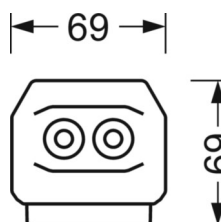

## MÉCANIQUE

Couleur du boîtier	blanc signalisation RAL 9016
Cotes (Long.xLarg.xH/DxH)	1531mm x 55mm x 37mm
Poids (net)	1.75kg
Type de montage	Montage sur système de rail support, Structure lumineuse

## Dimensions

---

L	1531 mm	Longueur
B	55 mm	Largeur
H	37 mm	Hauteur

---