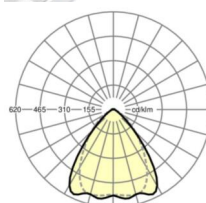

CARACTÉRISTIQUES

Numéro de commande	19537004100
Numéro EAN	4020863434800
Tarif des douanes	94051190
Marque de certification	IP 64, Classe d'isolation I, ENEC10 VDE, F, D, HACCP DIN10500/Food/IFS-pertinence liée à l'application/BRC, Intérieur, CE
Degré de résistance aux chocs IK	IK03 (-20°C bis 30°C)
Température ambiante	ta -20°C à 30°C
Durée de la garantie	5 Années
Programmes d'aide de l'État	BEG - subvention fédérale pour les bâtiments performants (valable uniquement pour l'Allemagne)

ÉLECTROTECHNIQUE

Ballast	Pilote électronique (1 pièce)
Puissance du système	49W
Tension secteur	230V/50Hz
Classe de efficacité énergétique/Source de lumière	C

ÉCLAIRAGISME

Équipement	LED, Rendu des couleurs/Température de couleur CRI ≥ 80 / 3000K
Tolérance de localisation chromatique (MacAdam)	3SDCM
Flux lumineux nominal	7964lm
Longévité des sources LED	50000h L80/B10 (Tq 30°C), 70000h L80/B50 (Tq 30°C)
Efficacité lumineuse du luminaire	162lm/W
Angle de rayonnement	80° (C0) / 75° (C90)
UGR trans./long.	20.4 / 21.0

MÉCANIQUE

Couleur du boîtier	blanc signalisation RAL 9016
Cotes (Long.xLarg.xH/DxH)	1531mm x 55mm x 37mm
Poids (net)	1.75kg
Type de montage	Montage sur système de rail support, Structure lumineuse

LIEN PROFOND

<https://www.regiolux.de/fr/article/19537004100>

Référence	LED 8000lm 830
ηLB	100 %
Φ ↓/↑	98 % / 2 %
UGR trans./long.	20.4 / 21.0