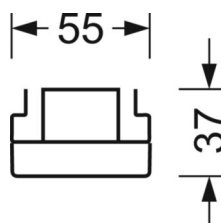

## MÉCANIQUE

Couleur du boîtier	blanc signalisation RAL 9016
Cotes (Long.xLarg.xH/DxH)	1531mm x 55mm x 37mm
Poids (net)	1.75kg
Type de montage	Montage sur système de rail support, Structure lumineuse

## Dimensions

---

L	1531 mm	Longueur
B	55 mm	Largeur
H	37 mm	Hauteur

---